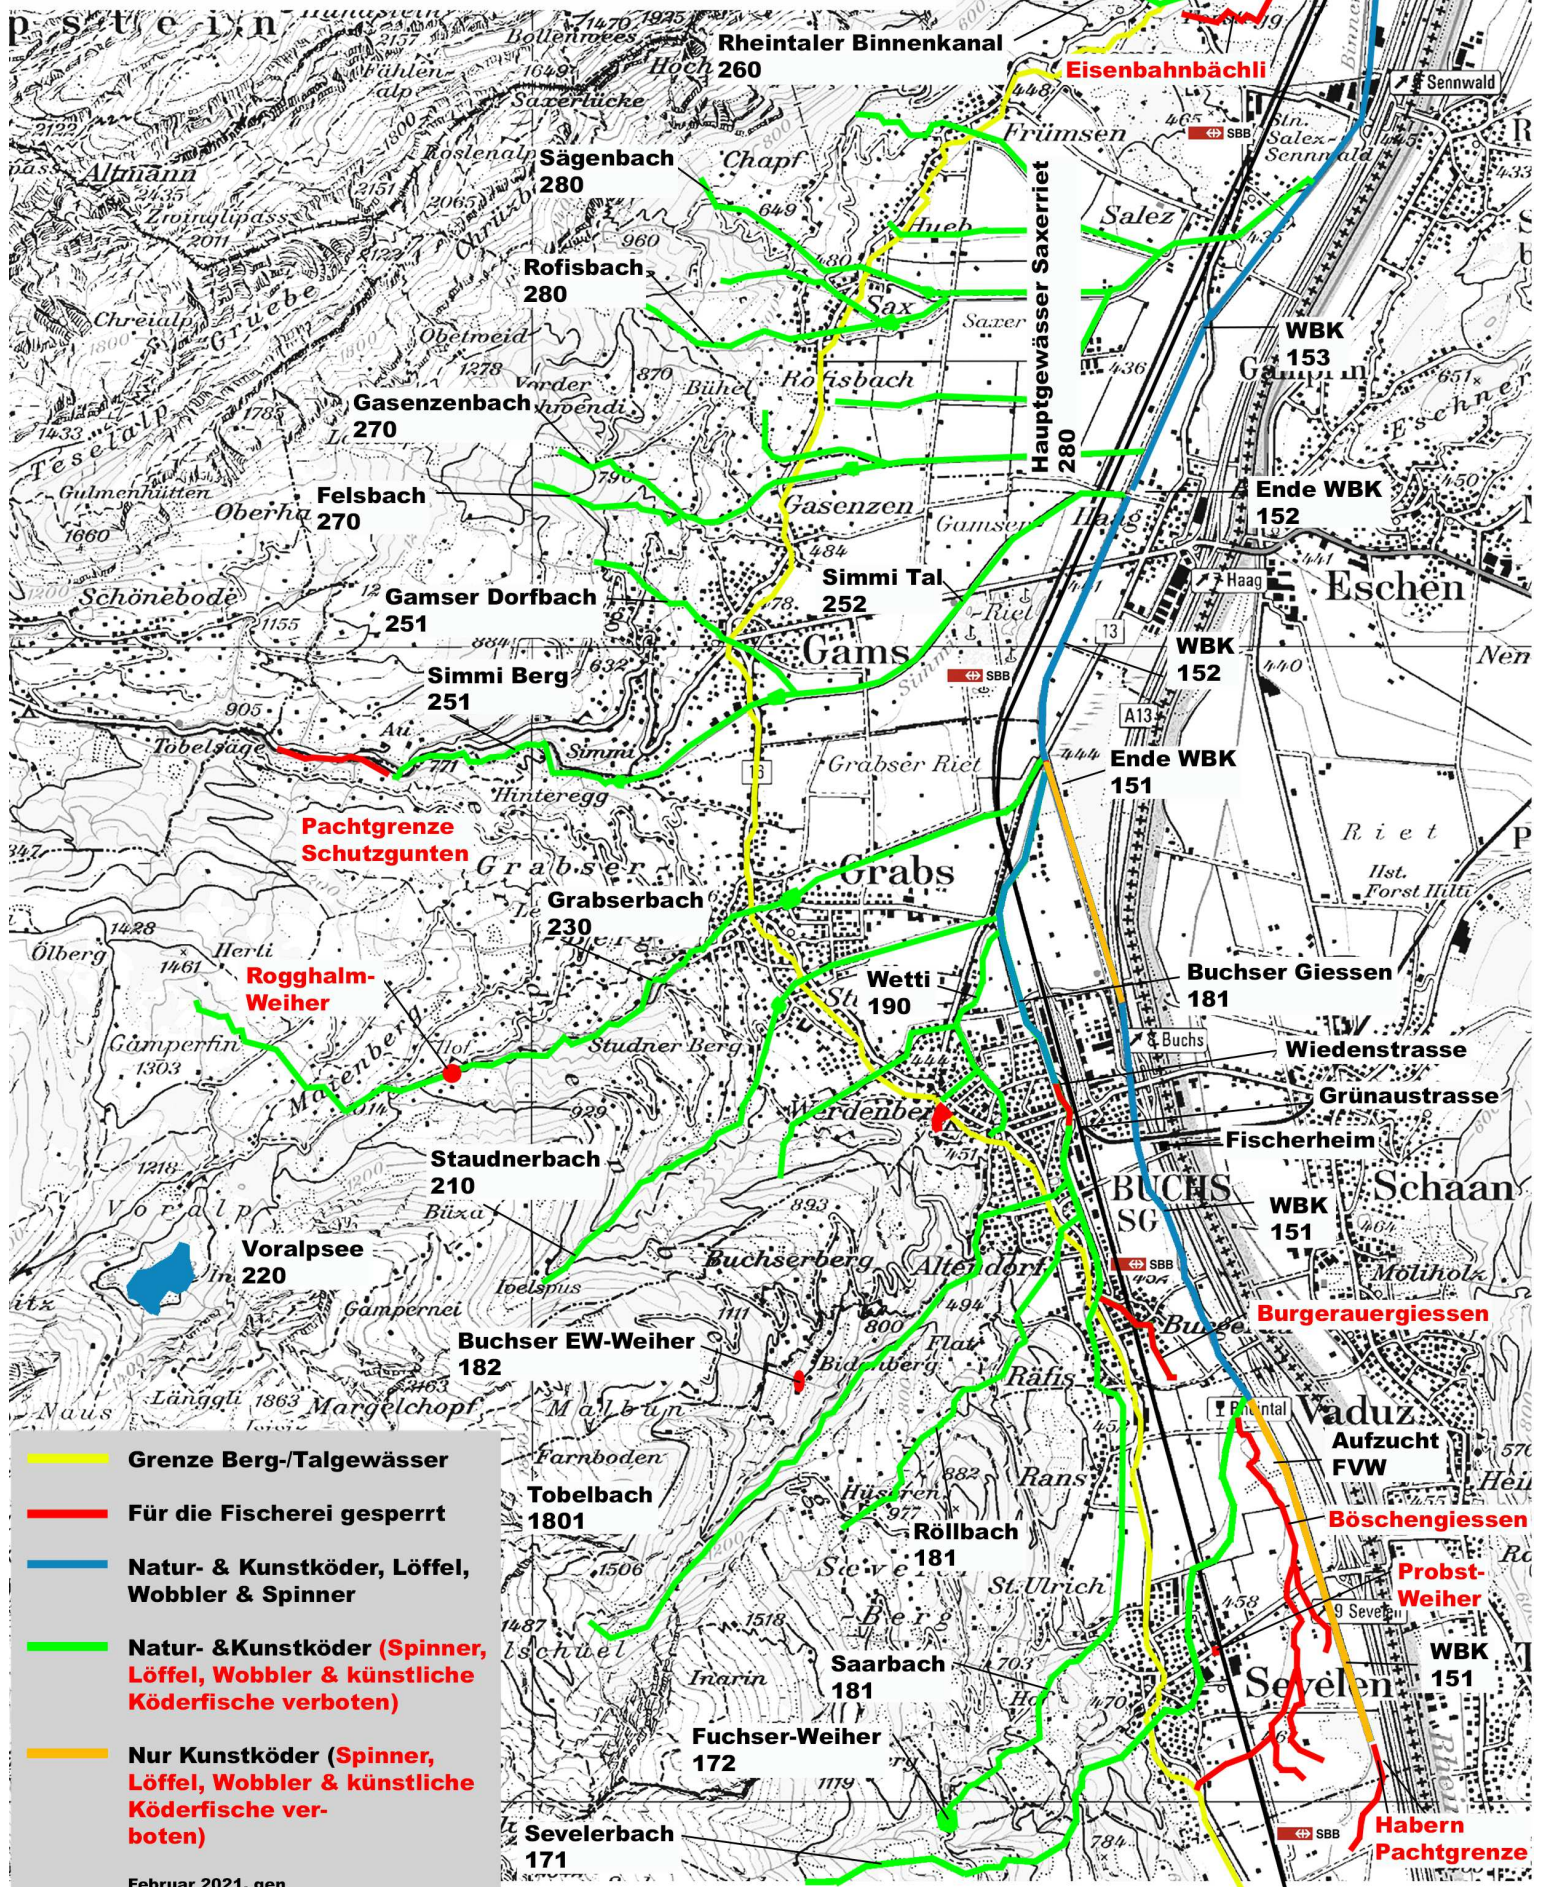

Gewässerkarte Aktivmitglieder 2024

- Grenze Berg-/Talgewässer
- Für die Fischerei gesperrt
- Natur- & Kunstköder, Löffel, Wobbler & Spinner
- Natur- & Kunstköder (Spinner, Löffel, Wobbler & künstliche Köderfische verboten)
- Nur Kunstköder (Spinner, Löffel, Wobbler & künstliche Köderfische verboten)