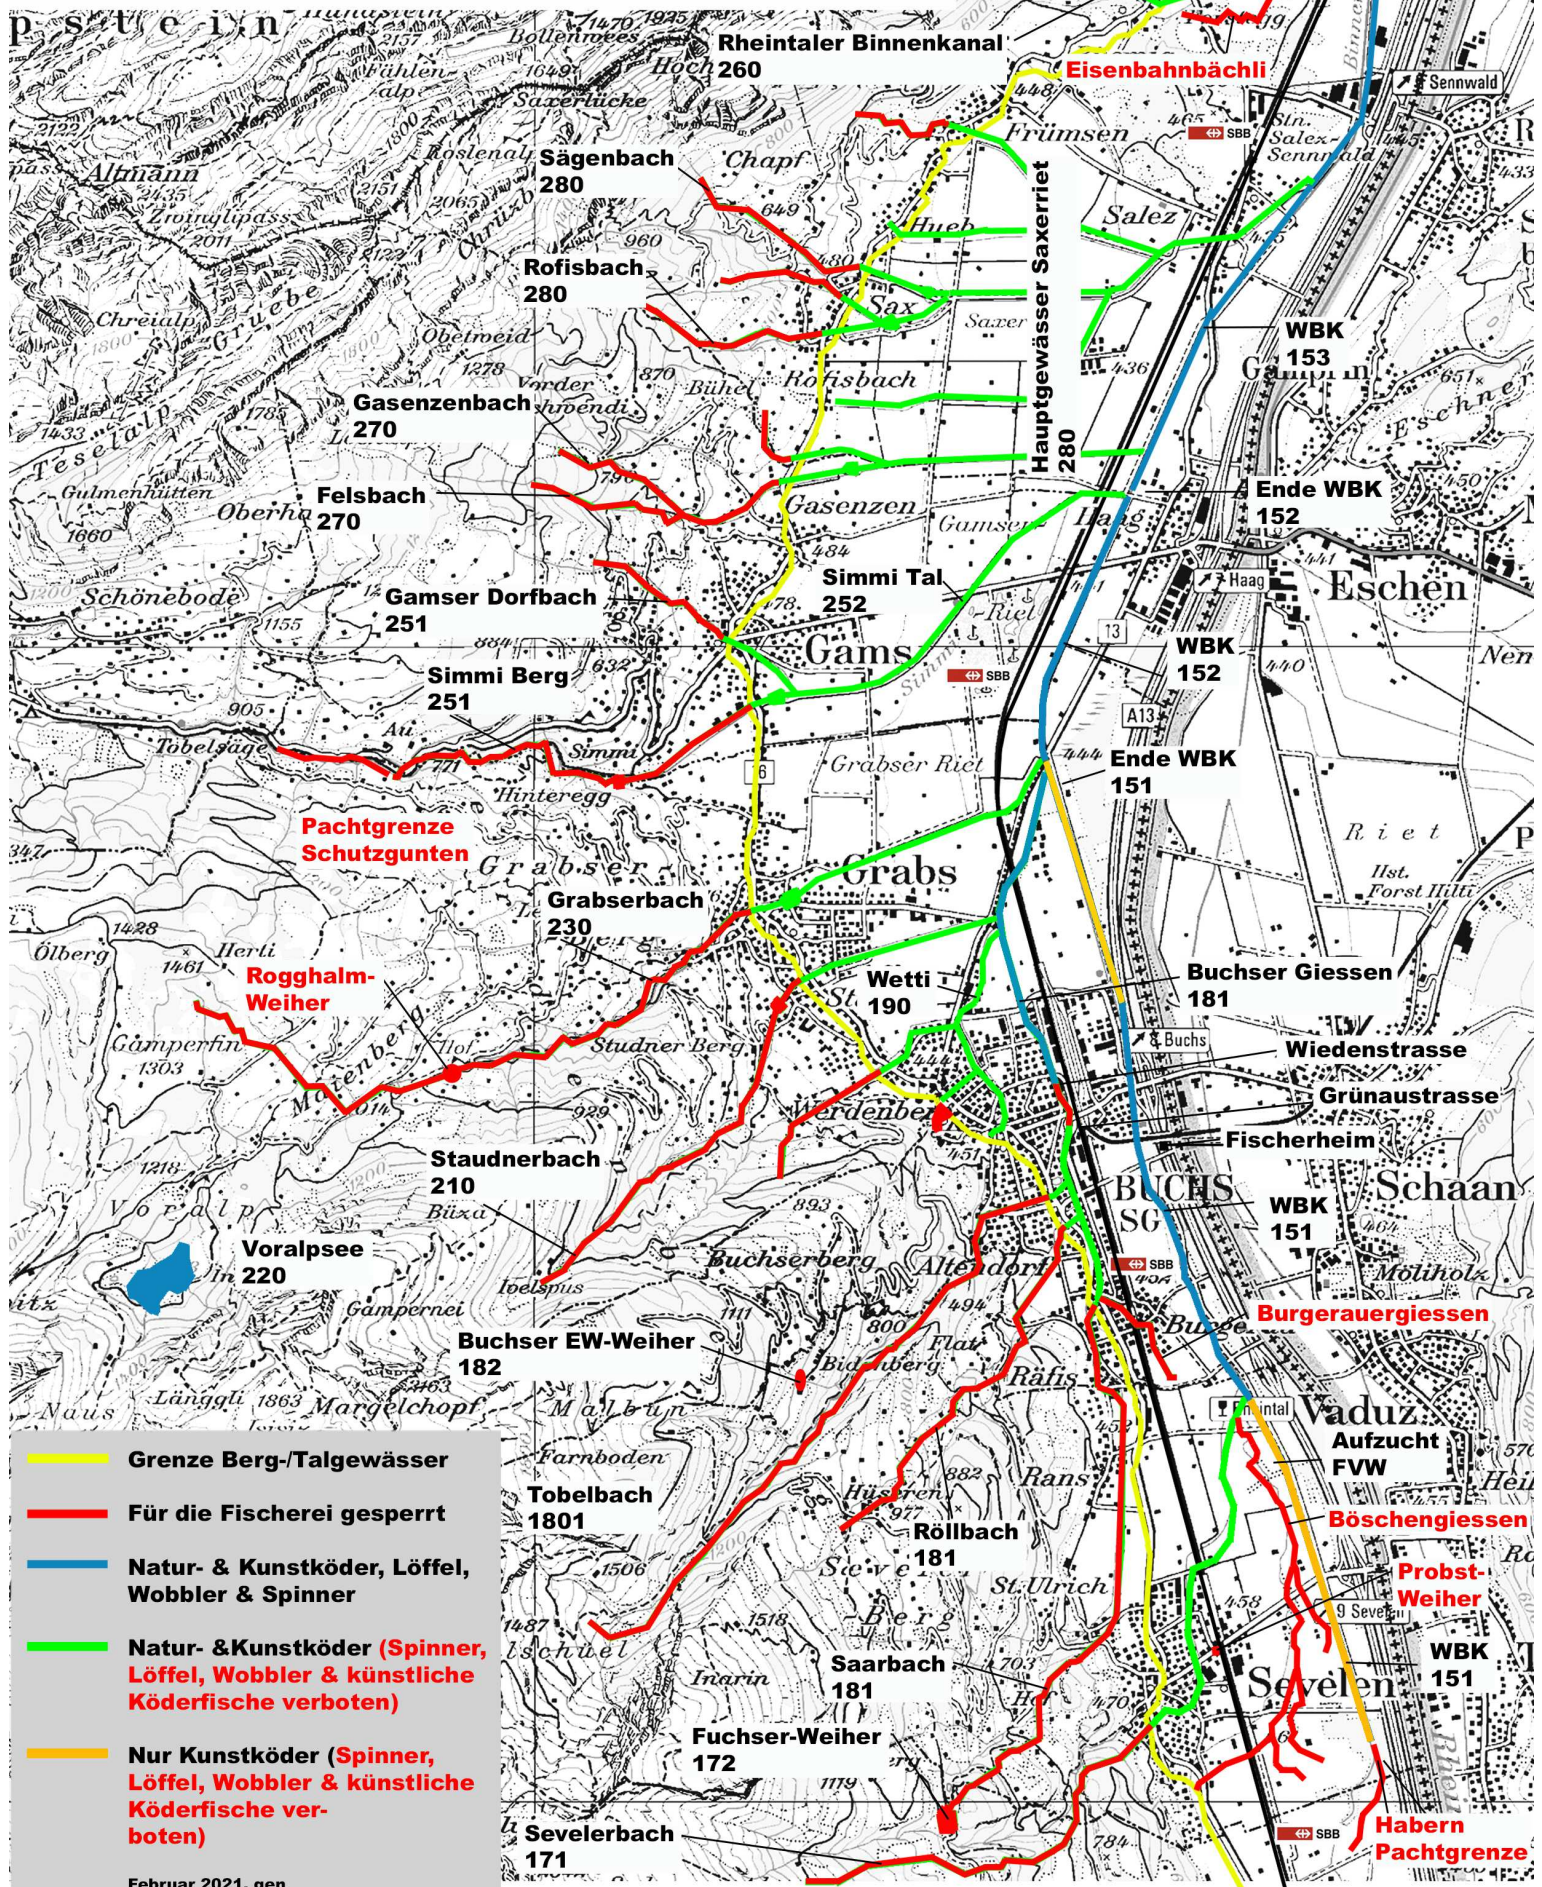

Gewässerkarte Jugendfischer 2024

- Grenze Berg-/Talgewässer
- Für die Fischerei gesperrt
- Natur- & Kunstköder, Löffel, Wobbler & Spinner
- Natur- & Kunstköder (Spinner, Löffel, Wobbler & künstliche Köderfische verboten)
- Nur Kunstköder (Spinner, Löffel, Wobbler & künstliche Köderfische verboten)