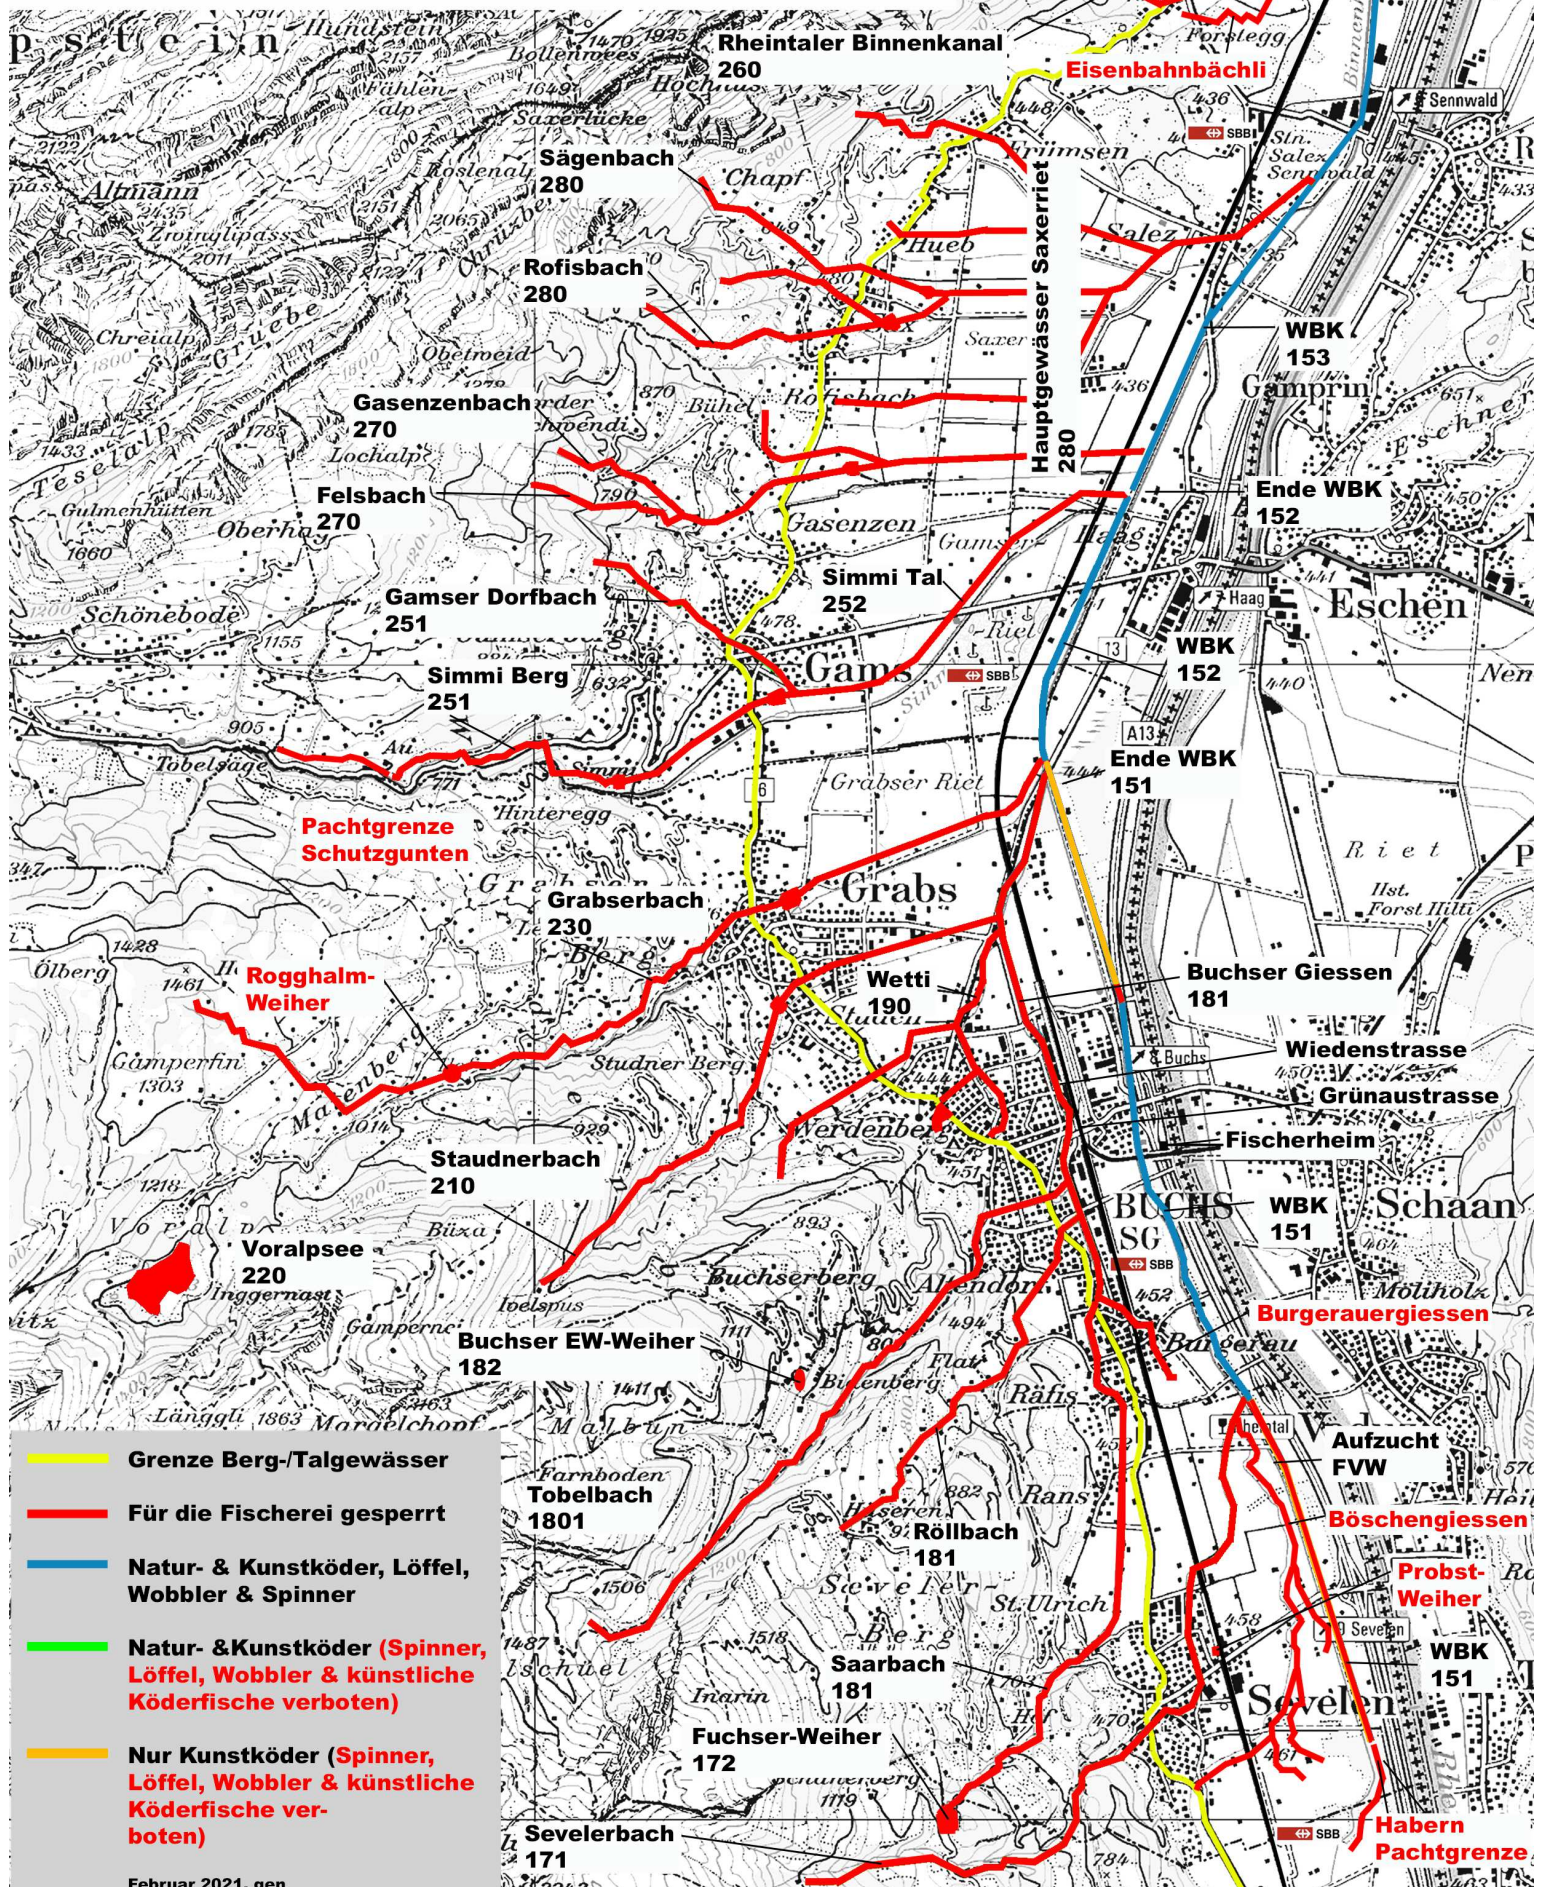

# Gewässerkarte Tageskarten 2024

- Grenze Berg-/Talgewässer
- Für die Fischerei gesperrt
- Natur- & Kunstköder, Löffel, Wobbler & Spinner
- Natur- & Kunstköder (Spinner, Löffel, Wobbler & künstliche Köderfische verboten)
- Nur Kunstköder (Spinner, Löffel, Wobbler & künstliche Köderfische verboten)